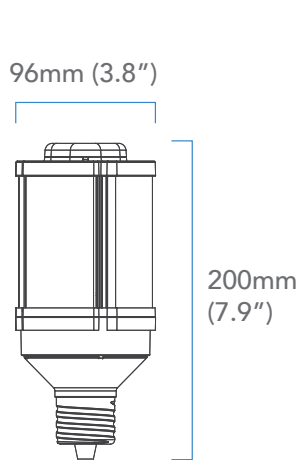

## APPLICATIONS

- Fully Enclosed Pole Tops
- Typical HID Fixture
- Highbay Fixtures

Date:	Project Name:
Type:	Part Number:

## SPECIFICATION

ORDER#	MODEL#	WATTS	VOLTAGE (V)	LUMENS	BASE TYPE	BEAM ANGLE	CCT (K)
R23002	RENO-CORN-27W-DV-5000K	27W	120-347V	4266 lm	E26	360°	5000K
R23003	RENO-CORN-36W-DV-5000K	36W	120-347V	5200 lm	E39	360°	5000K
R23004	RENO-CORN-45W-DV-5000K	45W	120-347V	6500 lm	E39	360°	5000K
R23005	RENO-CORN-54W-DV-5000K	54W	120-347V	8532 lm	E39	360°	5000K

## DIMENSIONS

**27W/36W**

**45W/54W**