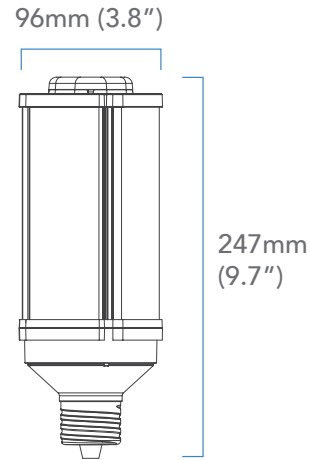

## APPLICATIONS

- Fully Enclosed Pole Tops
- Typical HID Fixture
- Highbay Fixtures

Date:	Project Name:
Type:	Part Number:

## SPECIFICATION

ORDER#	MODEL#	WATTS	VOLTAGE (V)	LUMENS	BASE TYPE	BEAM ANGLE	CCT (K)
R23002	RENO-CORN-27W-DV-5000K	27W	120-347V	4266 lm	E26	360°	5000K
R23003	RENO-CORN-36W-DV-5000K	36W	120-347V	5200 lm	E39	360°	5000K
R23004	RENO-CORN-45W-DV-5000K	45W	120-347V	6500 lm	E39	360°	5000K
R23005	RENO-CORN-54W-DV-5000K	54W	120-347V	8532 lm	E39	360°	5000K

## DIMENSIONS

**27W/36W**

**45W/54W**